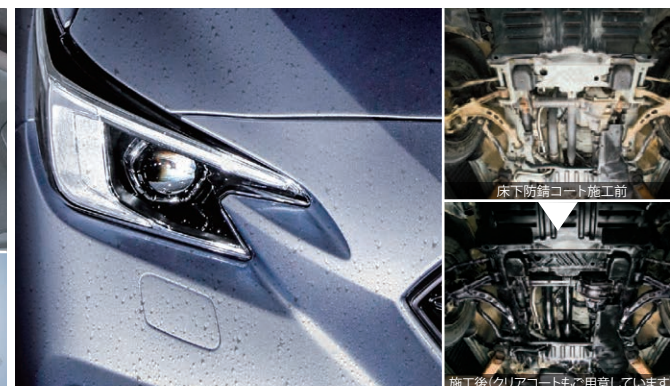

新車のうちにしっかりコートして、シーンを選ばないSUBARUの活躍をサポート。

■**ガラス系ボディコーティング**
「ウルトラガラスコーティングNE'X」

■**床下防錆コート**

*新車から長年の愛車まで、SAAがサポートする多彩なメンテナンス施工をご用意しています。メニューと内容は各販売店にお問い合わせください。