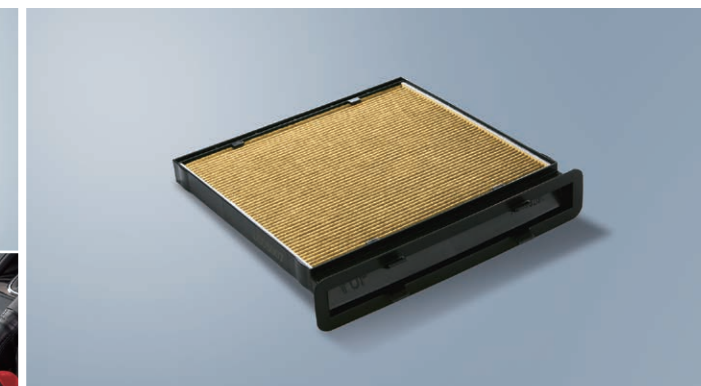

自分では気づきにくいクルマの臭い。花粉や微細粒子、ペット臭も抑えて快適ロングツーリング。

■**クリーンエアフィルター プレミアム** ¥7,700 * ▶SAA333009P

- *工具別。
- *フィルターの形状等は車種により異なります。