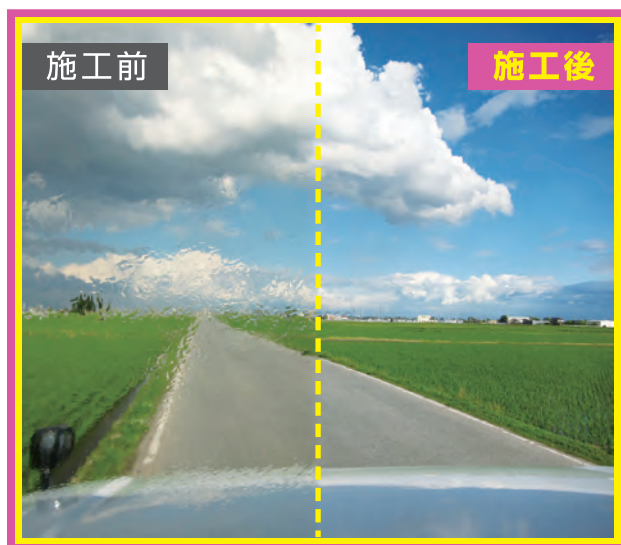

※写真はイメージです。

商品コード:SAA2031320

スバル用品株式会社

〒331-0812 さいたま市北区宮原町1-854-1
TEL.048-652-5650 FAX.048-652-5678

●本パンフレットに掲載の商品の仕様は2013年1月現在のもので、予告なしに変更する場合があります。
■価格・適応車種、取付及び工賃、施工時間については、SUBARU特約店にお問い合わせください。
■掲載の写真・イラストは、実際のものとは異なる場合があります。

スバル用品ホームページ

当カタログ掲載商品のほかにも、豊富に商品を揃えています。
スバル用品ホームページ
をあわせてご覧ください。

<http://www.e-saa.co.jp>

スバル用品

検索